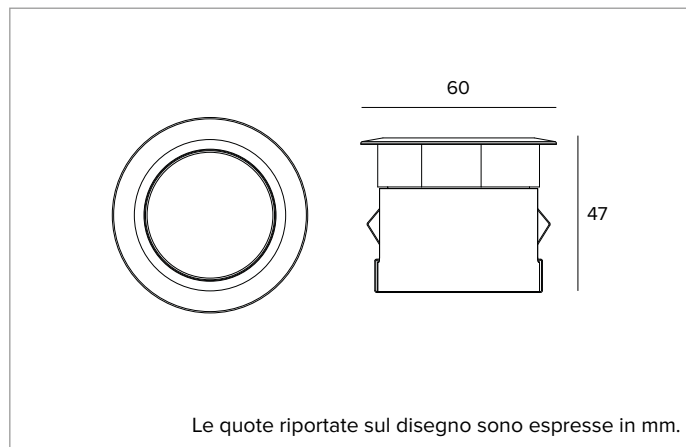

E048FLL830CEB | Keplero Quantum 60

Proiettore professionale da incasso con unità ottica fissa

	3000K	H(m)	D1(m)	D2(m)	E _{max} (lx)		
	Ra80	32°	68°				
Fixture Power	5W	1	0.57	1.35	385		
Source Flux	592lm	2	1.13	2.70	96		
Fixture Flux	316lm	3	1.70	4.05	43		
Efficacy	67lm/W	4	2.27	5.39	24		
TS2239	I _{max} =651cd/klm	I _{max}	385cd	5	2.83	6.74	15

Rendimento ottico: 53%

Flusso apparecchio: 316lm

Efficienza luminosa: 67lm/W

Sicurezza fotobiologica: Conforme al gruppo di rischio basso RG1

CARATTERISTICHE MECCANICHE

Corpo in alluminio ricavato mediante lavorazione con macchine a controllo numerico e trattamento di anodizzazione nera. Anello di finitura ultrapiatto con bordo svasato in acciaio inossidabile (AISI 316) spazzolato in finitura eclipse black. Vetro di protezione extra-chiaro.